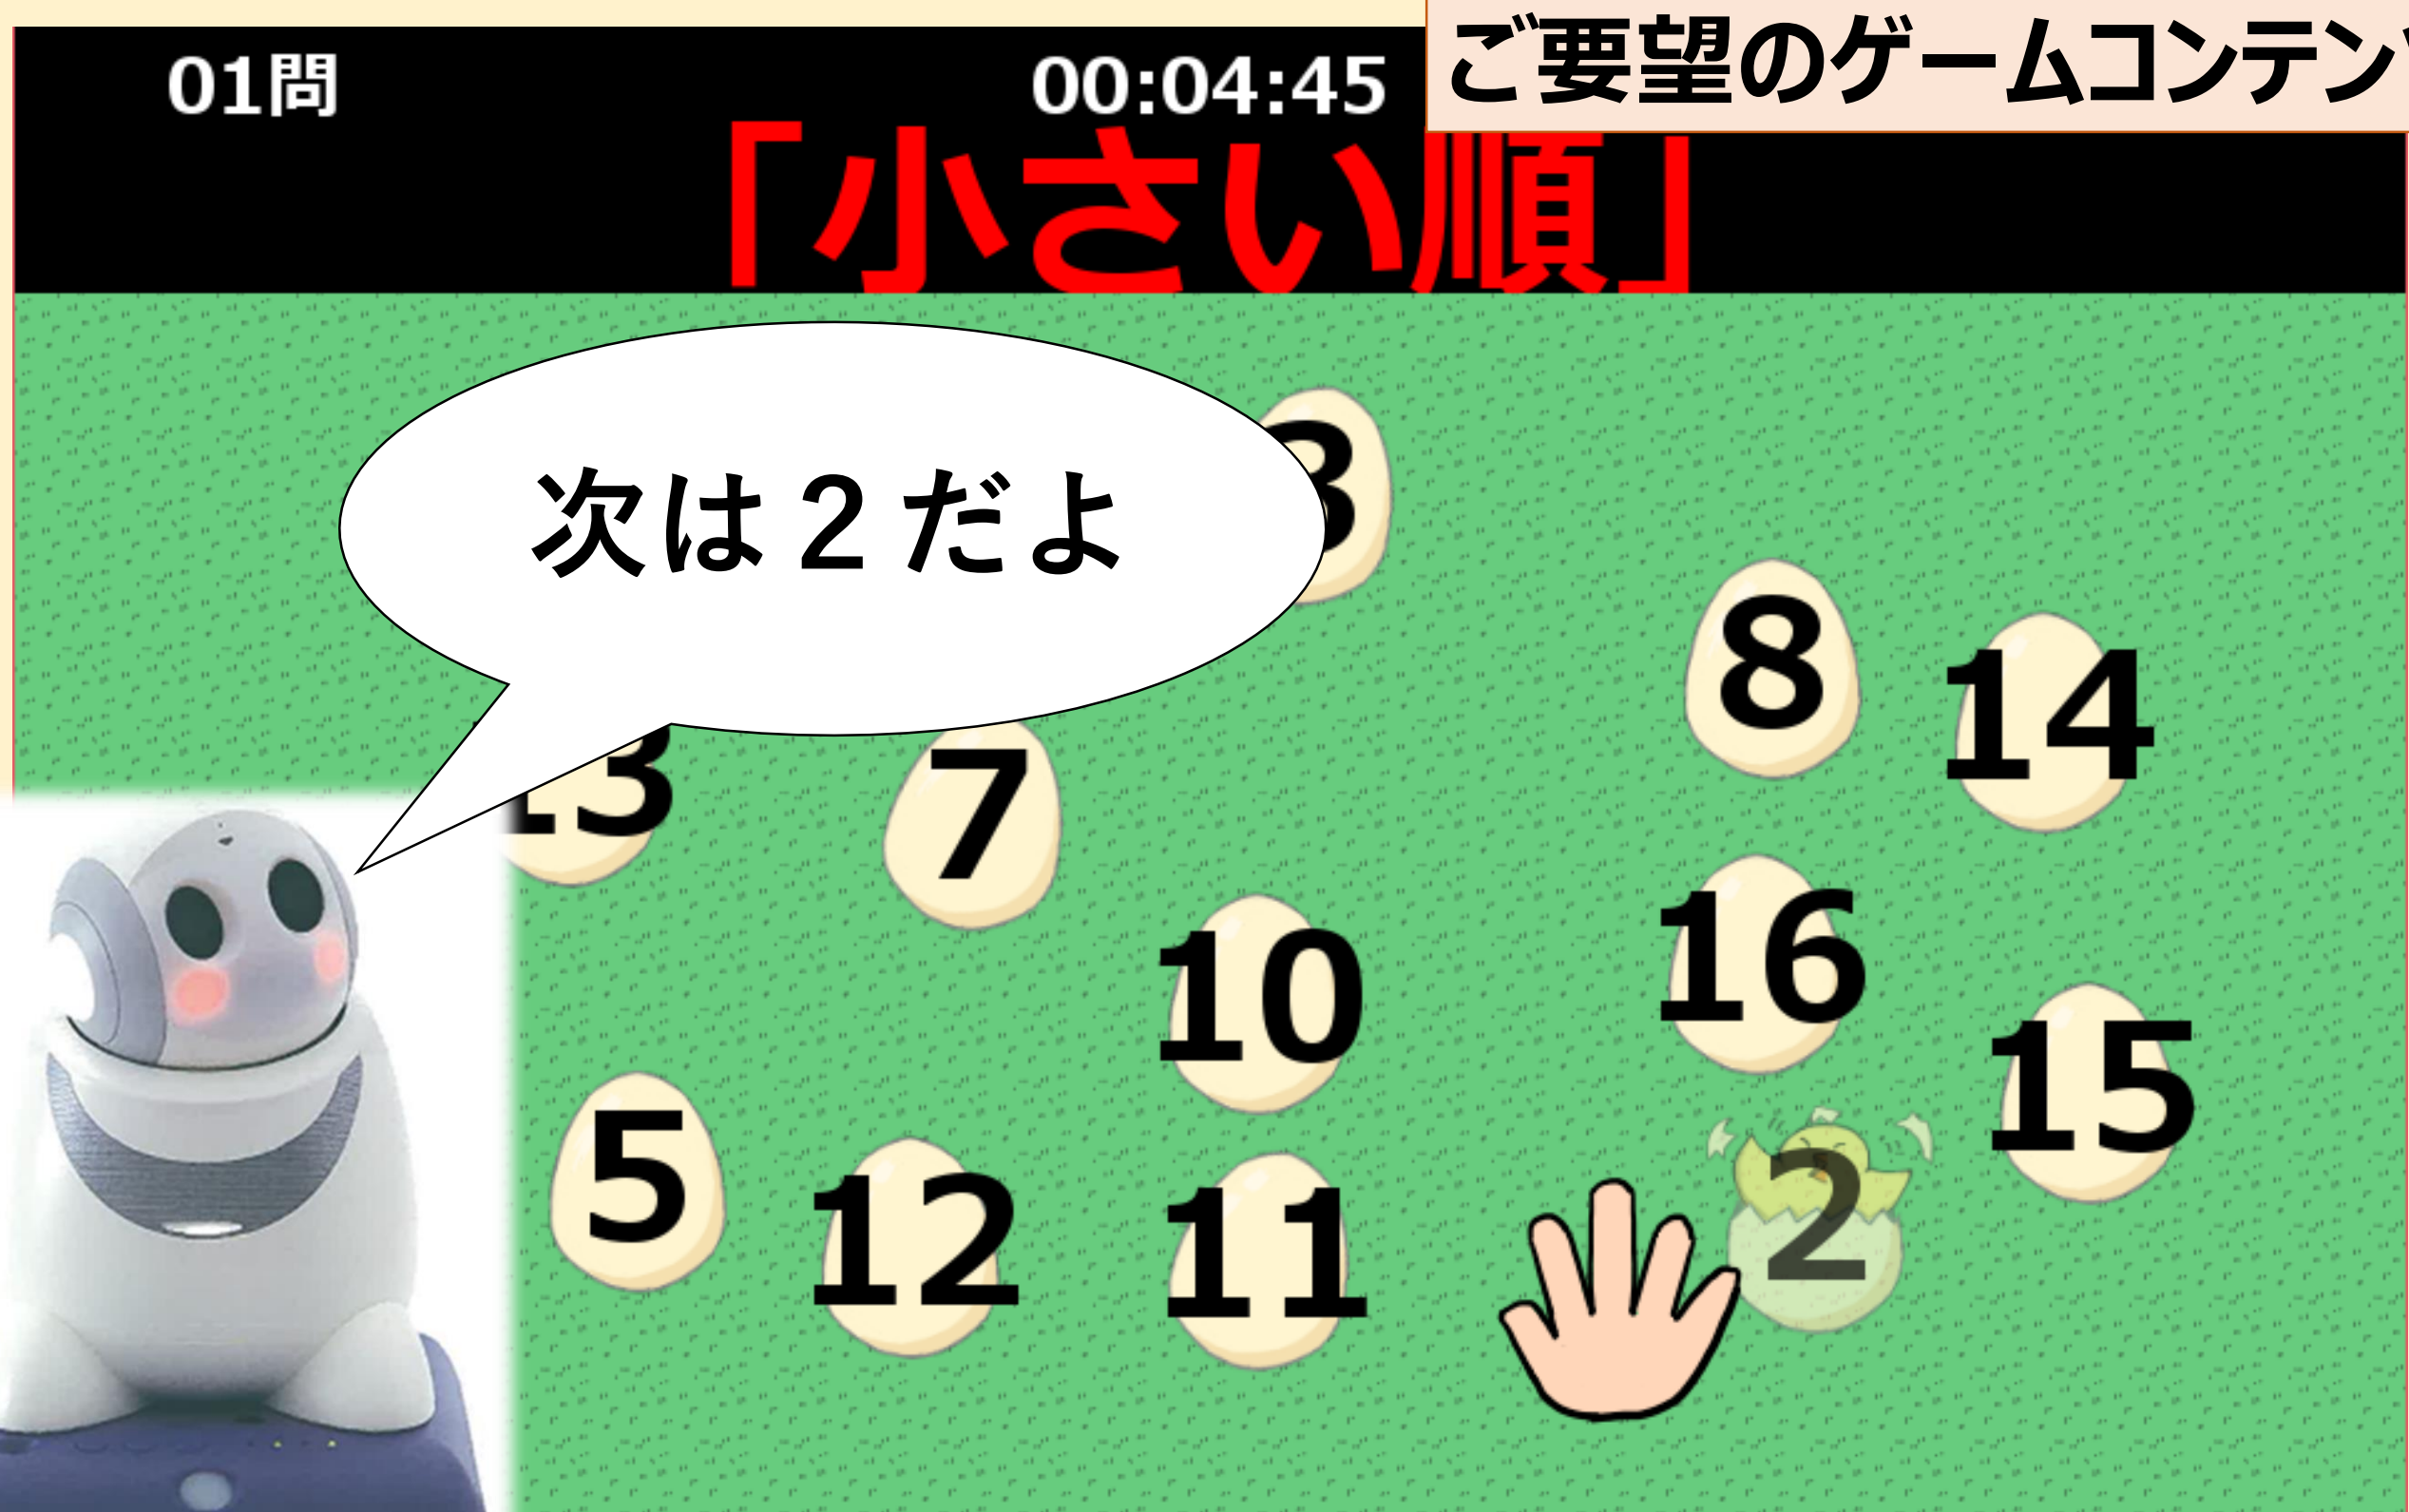

まずはご相談ください。期間限定での無料デモ機貸出も承ります。

タイニーコア株式会社

〒101-0041
東京都千代田区神田須田町2-8-17福家ビル5階
Tel 03-3525-4989 / Fax 03-3525-4989
URL <http://tinycore.co.jp>
Mail info@tinycore.co.jp