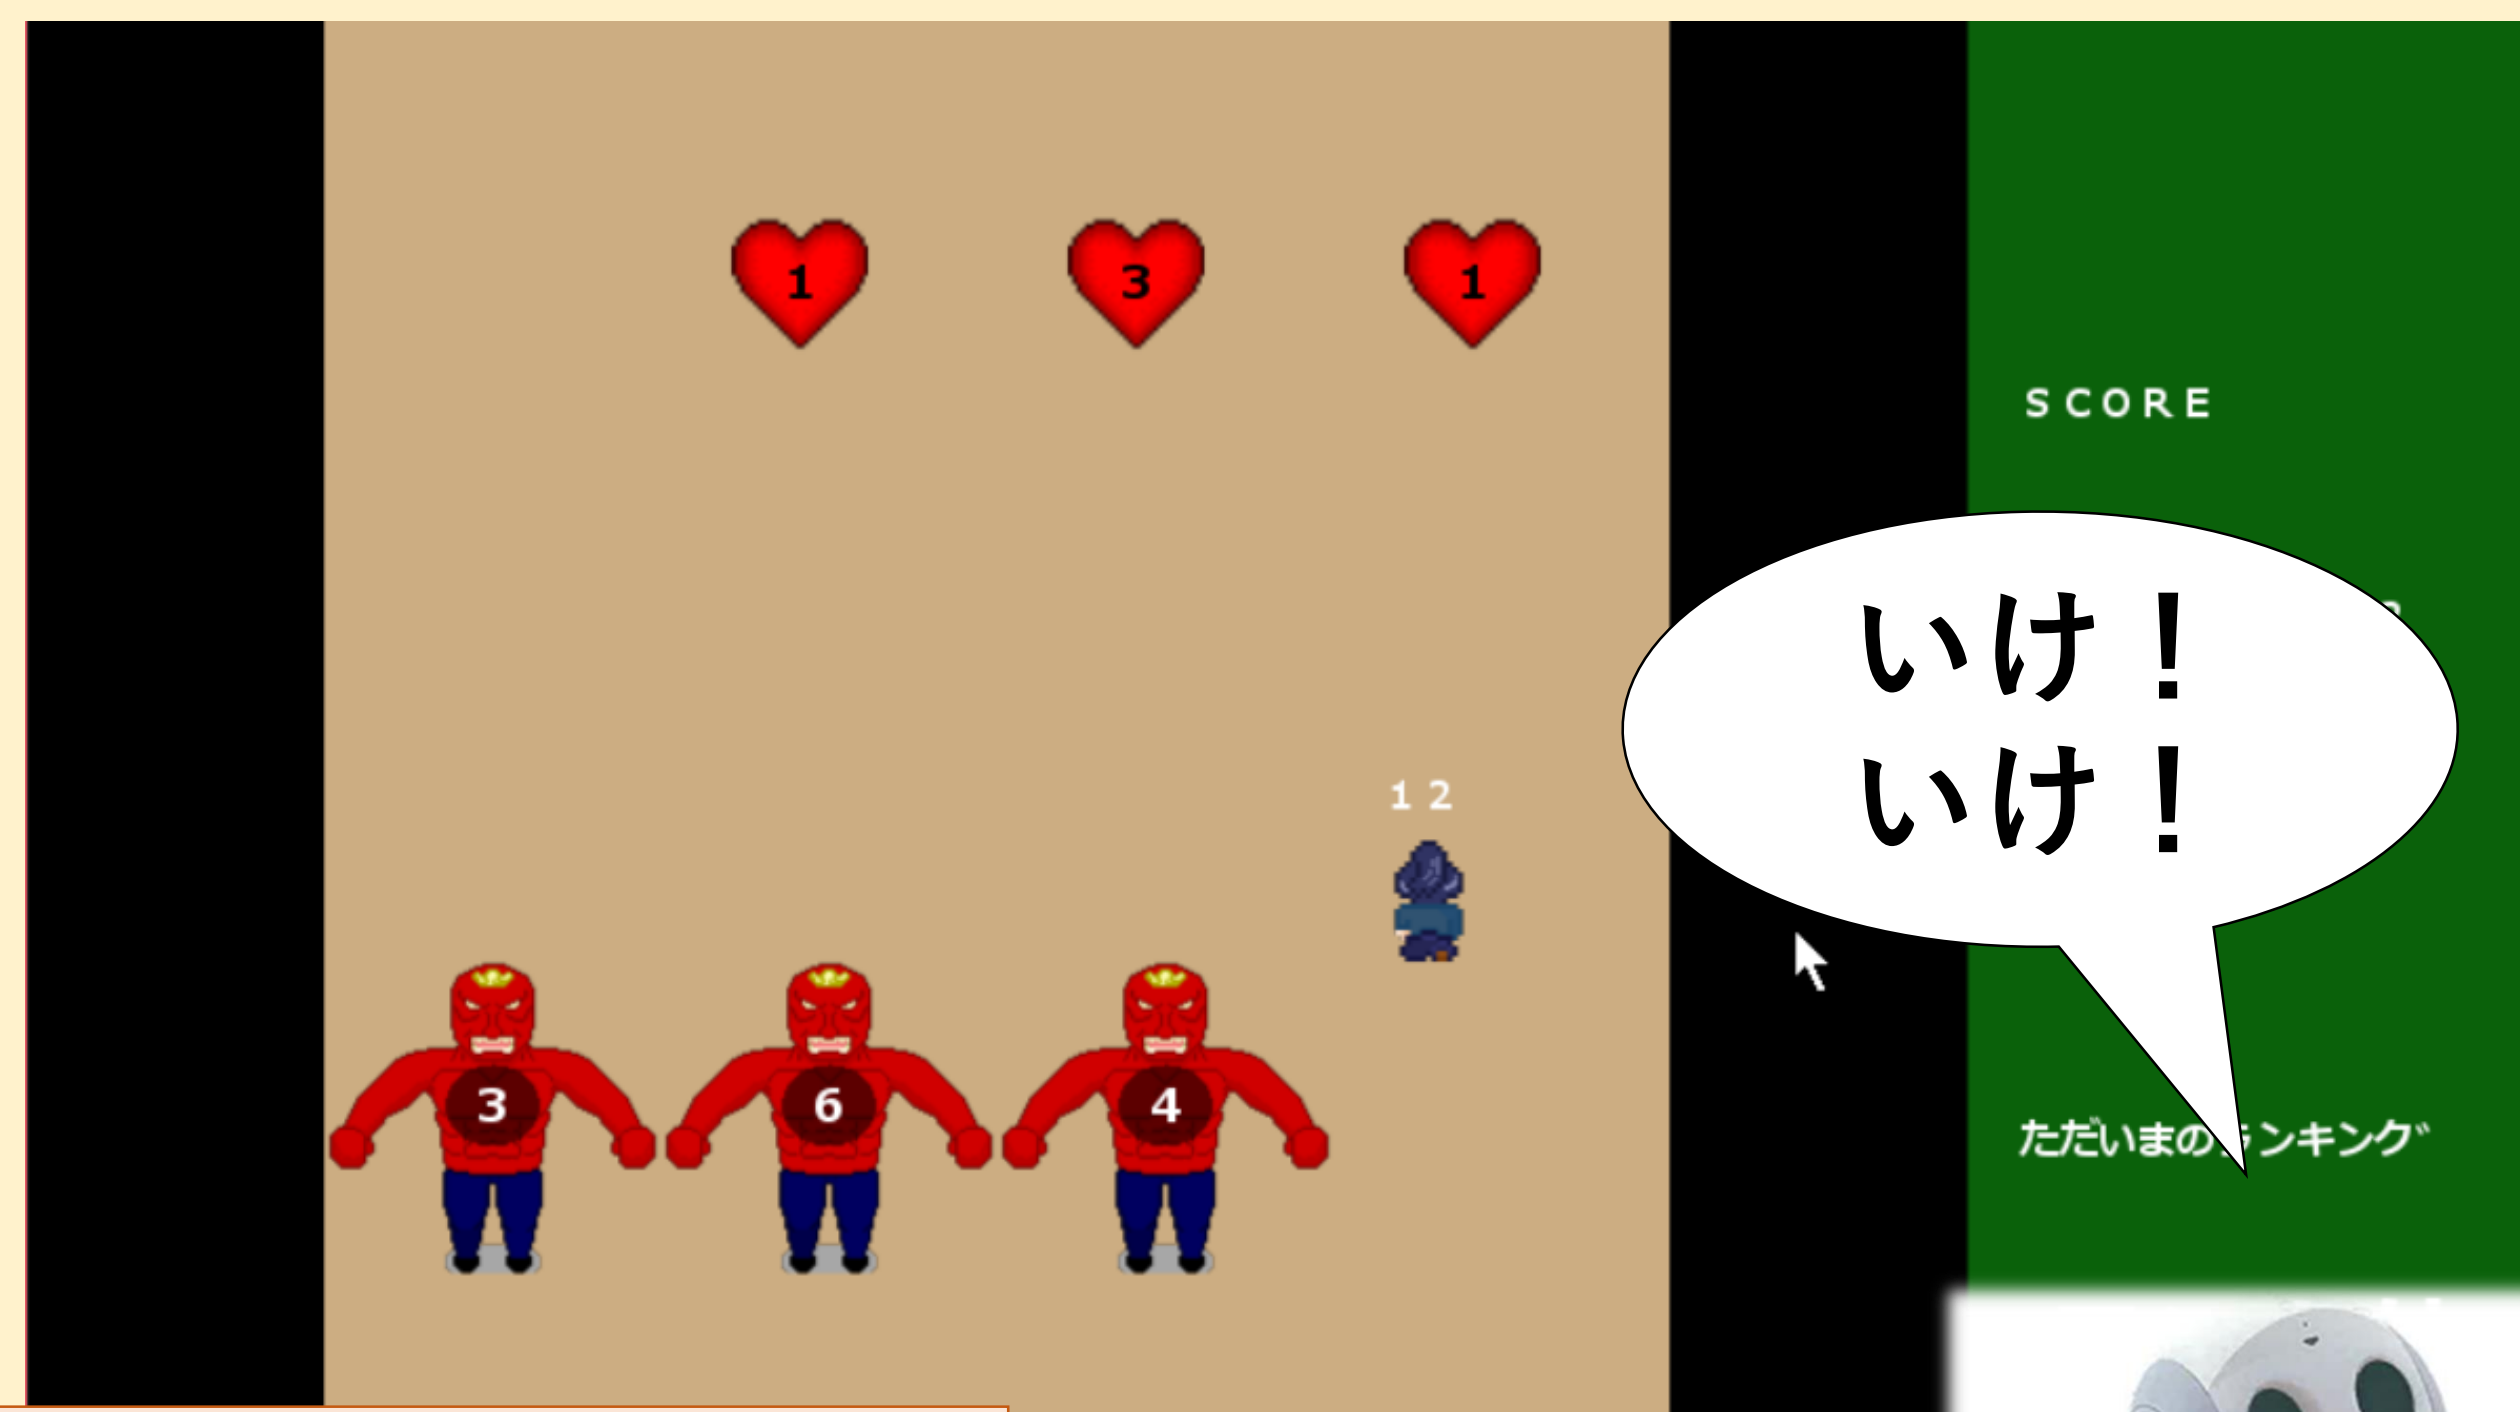

PaPeRo iと一緒にゲームをしながら楽しくリハビリ!!

パペロ

パペコンは手指のリハビリ器具「楽楽リハちゃん」と連動する上肢リハビリテーションゲーム機です。

<簡単操作で老若男女楽しめます！>

- ・佐藤工機株式会社製の上肢リハビリ器具「楽楽リハちゃん」※をコントローラとしており、マウス操作のように上下左右と動かすだけです。
- ・複雑なボタン操作や、特別な技術を必要としないため、誰でも楽しく簡単にリハビリに望めます。

※「楽楽リハちゃん」は平成28年東京都トライアル発注認定制度認定商品です。

<オリジナルゲーム機のため、ニーズに合わせたカスタマイズが可能です！>

- ・ゲーム機は本体端末からゲームソフトまで全て自社製となる為、ご利用形態に合わせた機能拡張を行うことが可能です。
- ・既存ゲームソフト以外にもご要望があれば専用のゲームソフトを開発することも可能です。

PaPeRoiが時には応援、時にはライバルになり、PaPeRoiと一緒に楽しくリハビリ